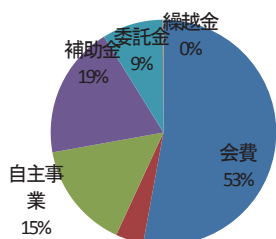

クラブの自慢メニュー

- いぶきスポーツクラブリーグ
 - ・ユニホックリーグinIBUKI
年間8日間2シーズン制！オリジナルルールで開催！
 - ・伊吹ふれあいGGリーグ
年間8試合 年間王者を決定！
- スキーツアー
- スキー&スノーボード教室

スポーツ教室

短期：バドミントン、卓球、バスケット、ソフトボール、
ホッケー、かけっこ、スキー&スノーボード、
硬式テニス、カヌー

通年：イブキッズスポーツスクール・スポキッズ

会員向け

バドミントン、硬式テニス、健康楽々運動教室、エアロビ、
ユニホック、ホッケー、ヨガ、ストレッチ&健康体操、クラウン
ドゴルフ、エンジョイタイム
いぶきスポーツクラブリーグ
(ユニホックリーグinIBUKI、伊吹ふれあいGGゴルフリーグ)
各種イベント

いぶき 26ユニリーグ

イブキッズ
トータル・チャレンジ合同スキー

会員さんからの一言

ユニホックリーグ参加者
なかなか運動できていないので、運動不足解消もかねて、楽しく参加しています。

スタッフからの一言

年齢を問わず、気軽にスポーツを楽しみ、また、スポーツを通じて地域との交流も大切に、地域のイベント等に積極的に参画しています。心身ともに健康で笑顔で過ごせるよう、誰でも楽しめるスポーツを目指しています。これからも、皆さんと一緒にスポーツクラブを盛りあげてください。

平成26年度実績

【総額 2,633千円】

平成27年度予算

【総額 2,833千円】