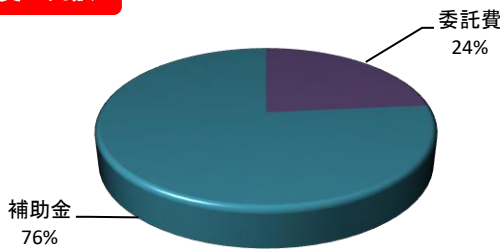

クラブ設立 平成27年4月1日
対象区人口 約9,200人
教育環境 保育園3園、幼稚園1園、小学校3校、
中学校1校
指導者数 10名
入会金 なし
年会費 なし
(事業毎に徴収、1回当たり100～500円/人)
活動日数 月2日
活動場所 山本山運動広場体育館、湖北体育館

会員数

参加型

■参加延べ人数 489名

クラブの自慢メニュー

- ・みんなに大人気のストライダーでレースに挑戦しよう！
「KIDSランバイクKOHOKUカップ」
- ・こほくビーチボール親善大会

☆ピラティスクラス（女性のみ）

☆軽スポーツバイク教室

☆総合型キッズスポーツ教室

KIDSランバイクKOHOKUカップ

活動費の内訳

【総額 460千円】

会員からの一言

軽スポーツバイクに参加しました。お友だちも出来て楽しいスポーツがいっぱいです。