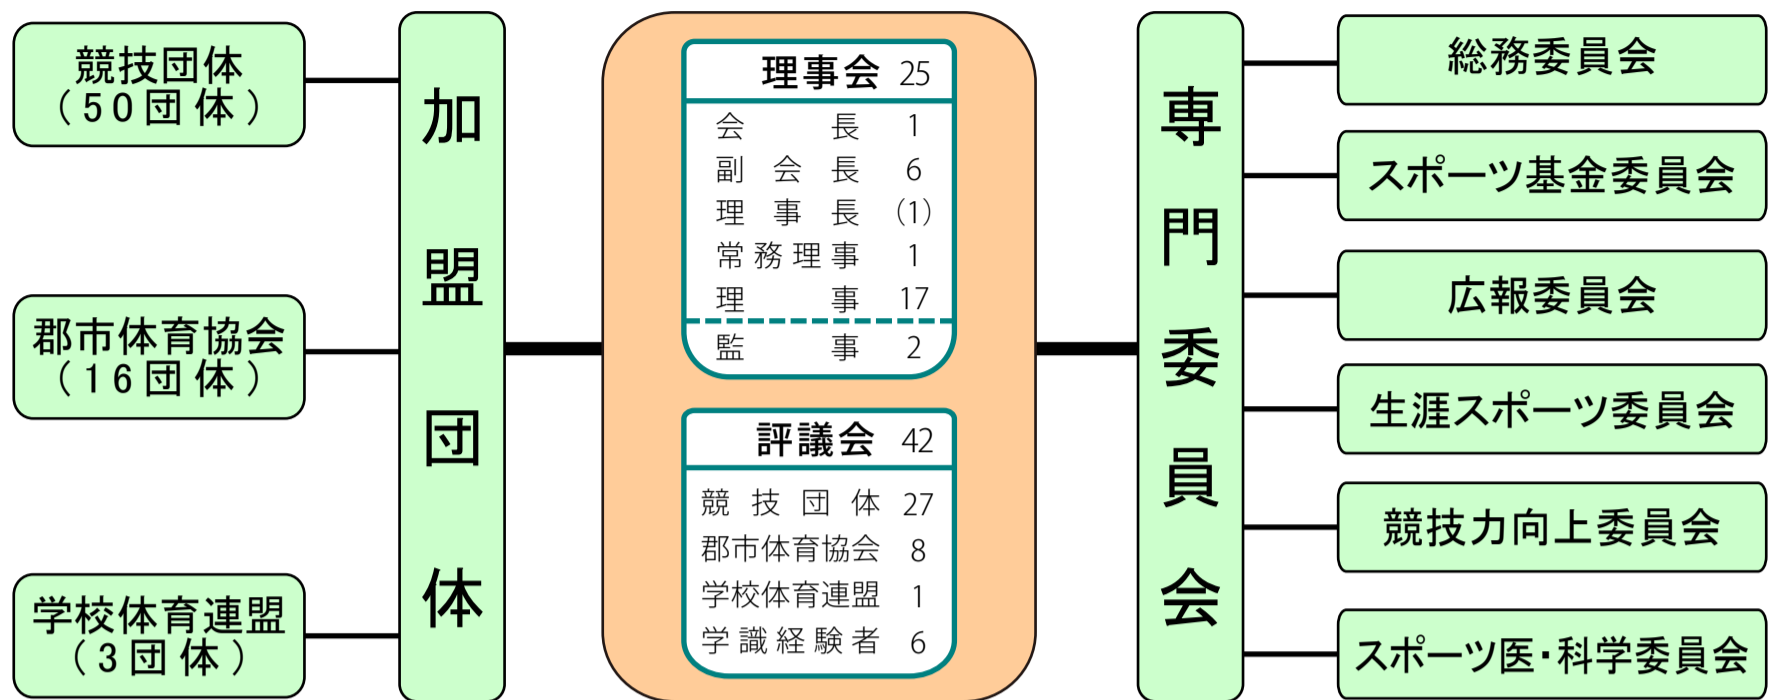

公益財団法人 滋賀県体育協会組織図

事務局

事務局本部

総務・財務グループ

指定管理施設担当
財務・経理担当

生涯スポーツグループ

地域スポーツ担当
大会・イベント担当
スポ少担当

競技力向上グループ

大会派遣担当
競技団体育成担当

事務局所轄団体

- スポーツ安全協会滋賀県支部
- 滋賀県スポーツ推進委員協議会
- 滋賀県企業スポーツ振興協議会
- 総合型地域スポーツクラブ連絡協議会
- 体力づくり推進委員会

事業所 (県立指定管理施設)

県立スポーツ会館
県立彦根総合運動場
県立長浜ドーム
県立体育館
県立武道館
県立琵琶湖漕艇場
県立栗東体育館
県立柳が崎ヨットハーバー
県立アイスアリーナ

事業所所轄団体