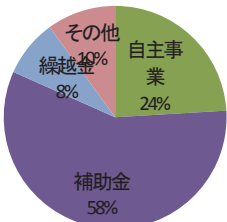

トレッキングバスツアー（夏開催予定）
ビーチボール大会（夏、秋の2回開催予定）
余呉湖健康マラソン

トレッキング(バスツアー)

ゴルフ教室

フットサル教室

ビーチボールクラブ

ビーチボール大会

ピラティス教室

余呉湖健康マラソン

ジョギング・ウォーキング部

スポーツ雪合戦 ほか

ビーチボール大会

対象区人口	約3,600人
教育環境	認定こども園1園、小学校1校、中学校1校
指導者	20名
クラブ設立	平成25年4月21日
入会金	なし
年会費	大人3,000円、子ども2,000円、団体会費、2,000円
活動場所	余呉屋内運動場、小中学校体育館
クラブハウス	未定
活動日数	週4日
既存団体との関わり	(体育協会・スポ少など)

平成24年度実績

【総額 420千円】

平成25年度予算

【総額 1,150千円】

会員さんからの一言

余呉の人はみんな親切で、とっても楽しくスポーツができてとてもうれしいです。クラブ活動を通してたくさんの方達と知りあいになりたいです。

スタッフからの一言

スポーツ中心ですが、スポーツ以外にも日頃からこんなことがやってみたいという文化芸術活動など、仲間が寄って楽しい時間、空間を共有できればいいなあと思います。