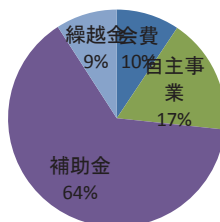

トレッキングバスツアー（夏開催予定）
ビーチボール大会（夏、秋の2回開催予定）
余呉湖健康マラソン

トレッキング(バスツアー)

ゴルフ教室

フットサル教室

ビーチボールクラブ

ビーチボール大会

ピラティス教室

余呉湖健康マラソン

ジョギング・ウォーキング部

スポーツ雪合戦 ほか

ビーチボール大会

対象区人口	約3,600人
教育環境	認定こども園1園、小学校1校、中学校1校
指導者	20名
クラブ設立	平成25年4月21日
入会金	なし
年会費	大人3,000円、子ども2,000円、団体会費、2,000円
活動場所	余呉屋内運動場、小中学校体育館
クラブハウス	未定
活動日数	週4日
既存団体との関わり	(体育協会・スポ少など)

平成24年度実績

【総額 420千円】

平成25年度予算

【総額 1,150千円】

会員さんからの一言

余呉の人はみんな親切で、とっても楽しくスポーツができてとてもうれしいです。クラブ活動を通してたくさんの方達と知りあいになりたいです。

スタッフからの一言

スポーツ中心ですが、スポーツ以外にも日頃からこんなことがやってみたいという文化芸術活動など、仲間が寄って楽しい時間、空間を共有できればいいなあと思います。