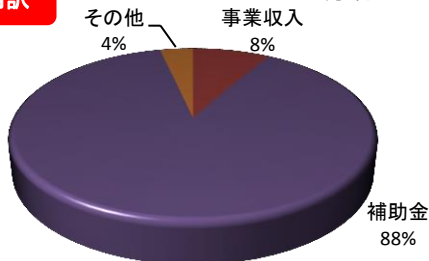

びわ地区体育推進員、びわ地区スポーツ推進委員、びわ地区ゲートボール連盟、グラウンドゴルフ協会、びわ支部、びわアスリートクラブ、びわスポーツ少年団、びわ野球協会と連携

会員数

参加型

■参加延べ人数 640名

クラブの自慢メニュー

秋のびわまちづくりセンター文化祭で「高齢者体力測定」を実施し、毎回約70名の参加があります。

●地域住民対象の事業

- ・遊友ナイトスポーツ(10月毎水曜日)
- ・体力測定(11月)
- ・グラウンドゴルフ大会(11月)
- ・卓球大会(2月)

●小学生対象の事業

- ・遊友スポーツクラブ(小学1、2年生)
- ・長浜市幼少期スポーツ教室事業
「わくわく、のびのびスポーツ塾」

卓球大会

遊友ナイトスポーツ

活動費の内訳

【総額 340千円】

会員からの一言

小学1、2年生を対象とした「遊友スポーツクラブ」の送り迎えをしているうちに私も親子で軽スポーツ体験に参加するようになりました。スケートやボウリングなど親子で参加できるメニューも企画されていて楽しみにしています。

スタッフからの一言

水曜夜の「遊友ナイトスポーツ」は、設立準備委員会の中からおこなっており、複数のスポーツを体験することができます。今年度は、バドミントン、卓球を中心に活動しており、多い時には50名を超える参加もあります。