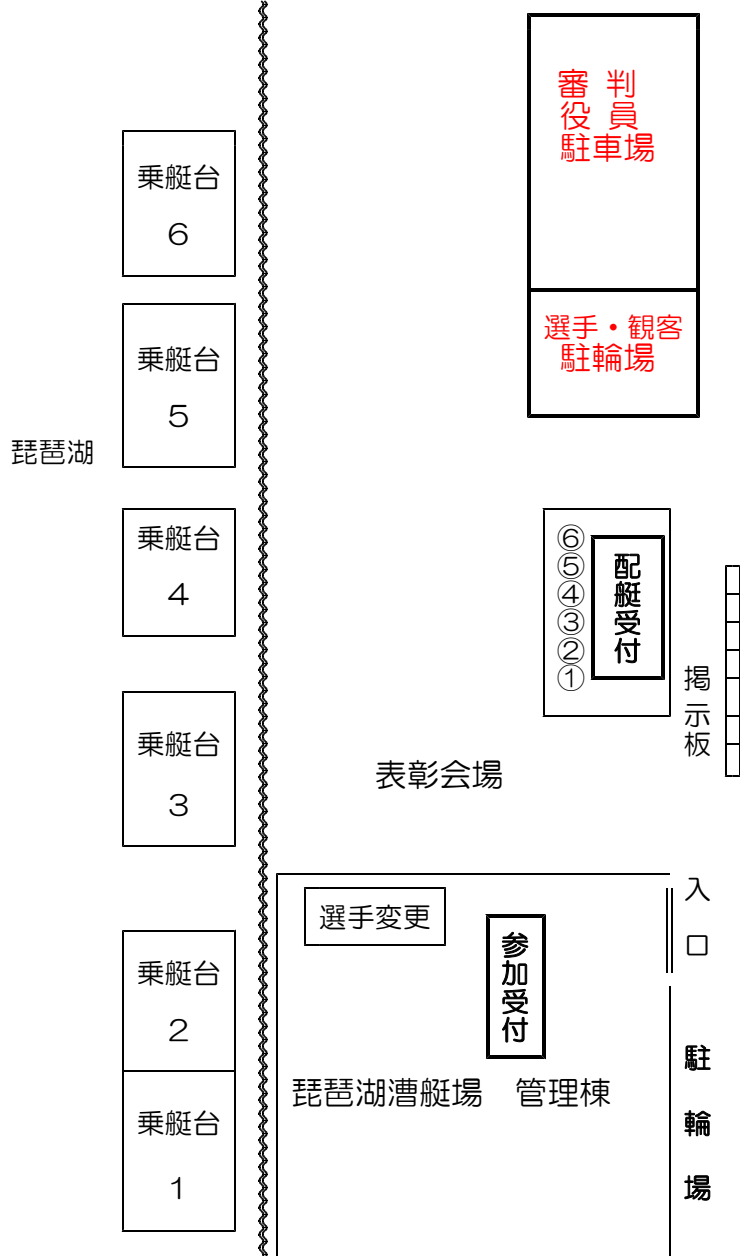

乗艇場所および会場案内

至近江大橋