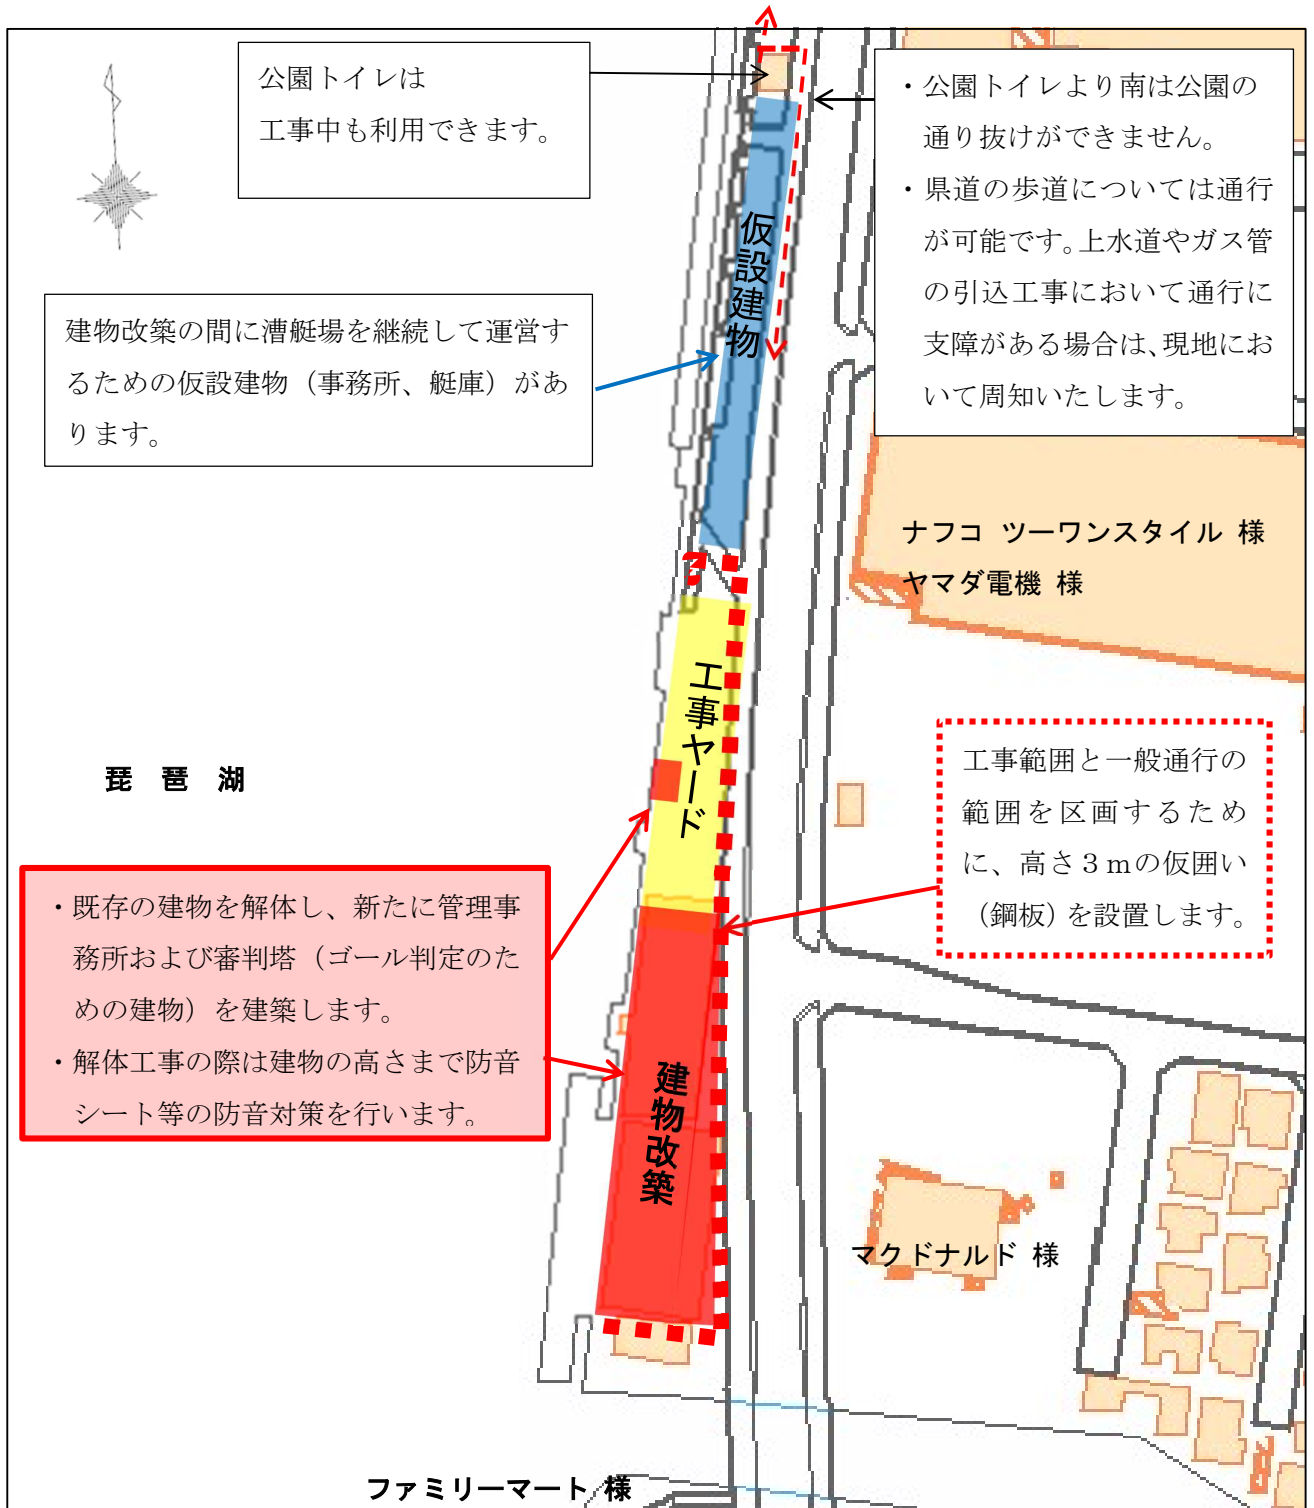

担当 稲葉

機械設備工事：株式会社 和晃 TEL 0748-48-3324

担当 乾 携帯 070-2448-7620

○施設所管課 滋賀県文化スポーツ部スポーツ課

担当 田内 TEL 077-528-3372

○工事担当課 滋賀県土木交通部建築課

担当 中山、福永、釘崎 TEL 077-528-4252

<改築工事の概略図>

(国土地理院地図)