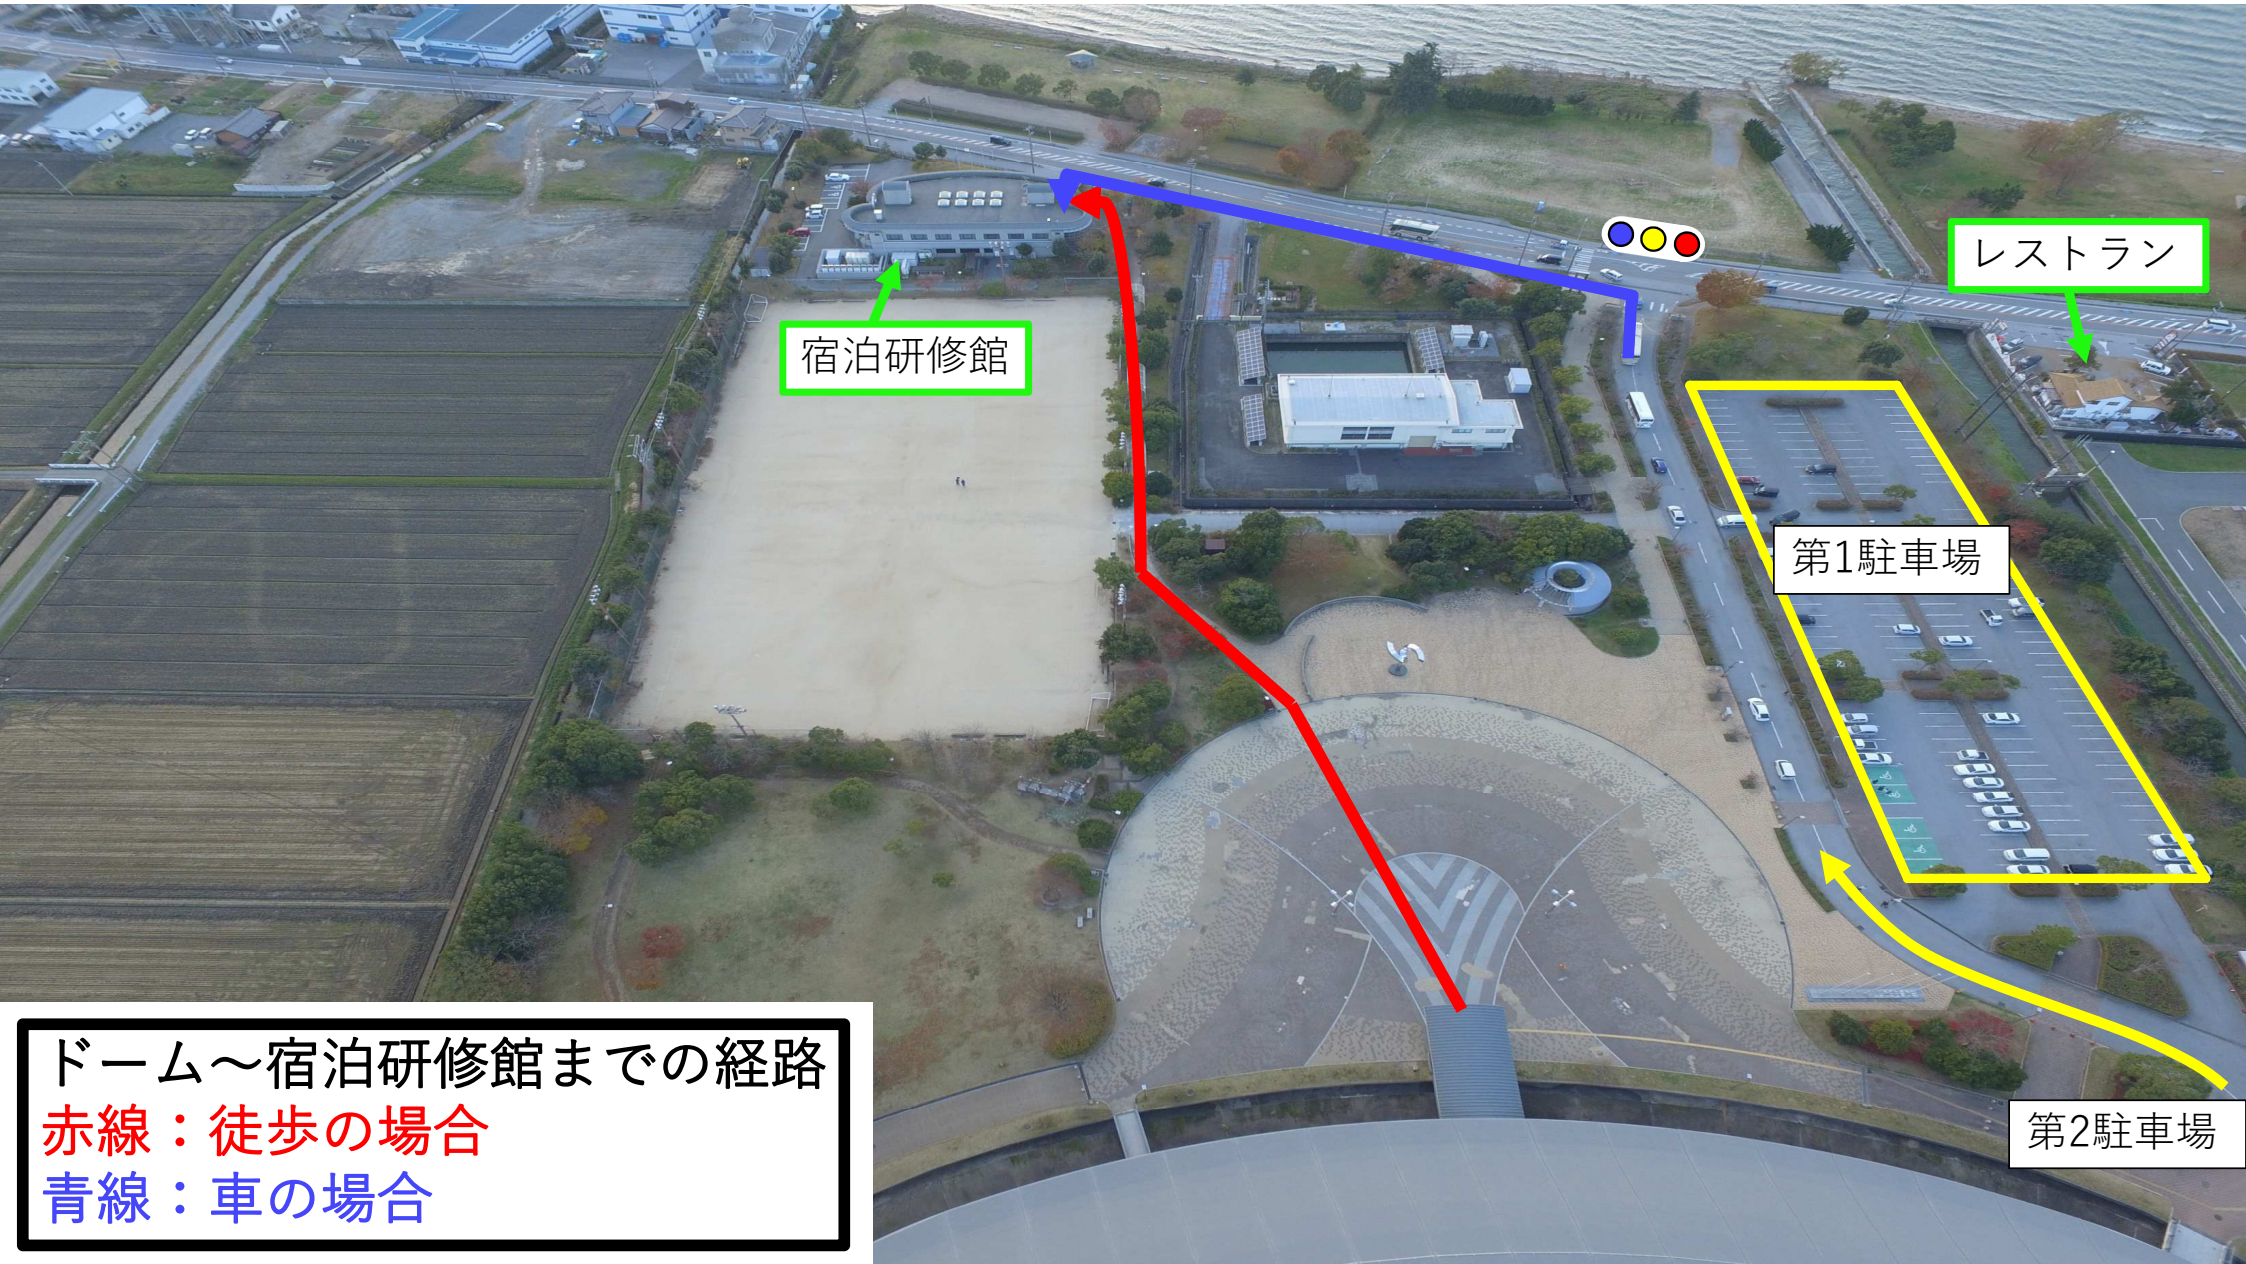

ドームからコンビニまでの経路

赤線：徒歩の場合

青線：車の場合

宿泊研修館

レストラン

第1駐車場

第2駐車場

ドーム～宿泊研修館までの経路
赤線：徒歩の場合
青線：車の場合