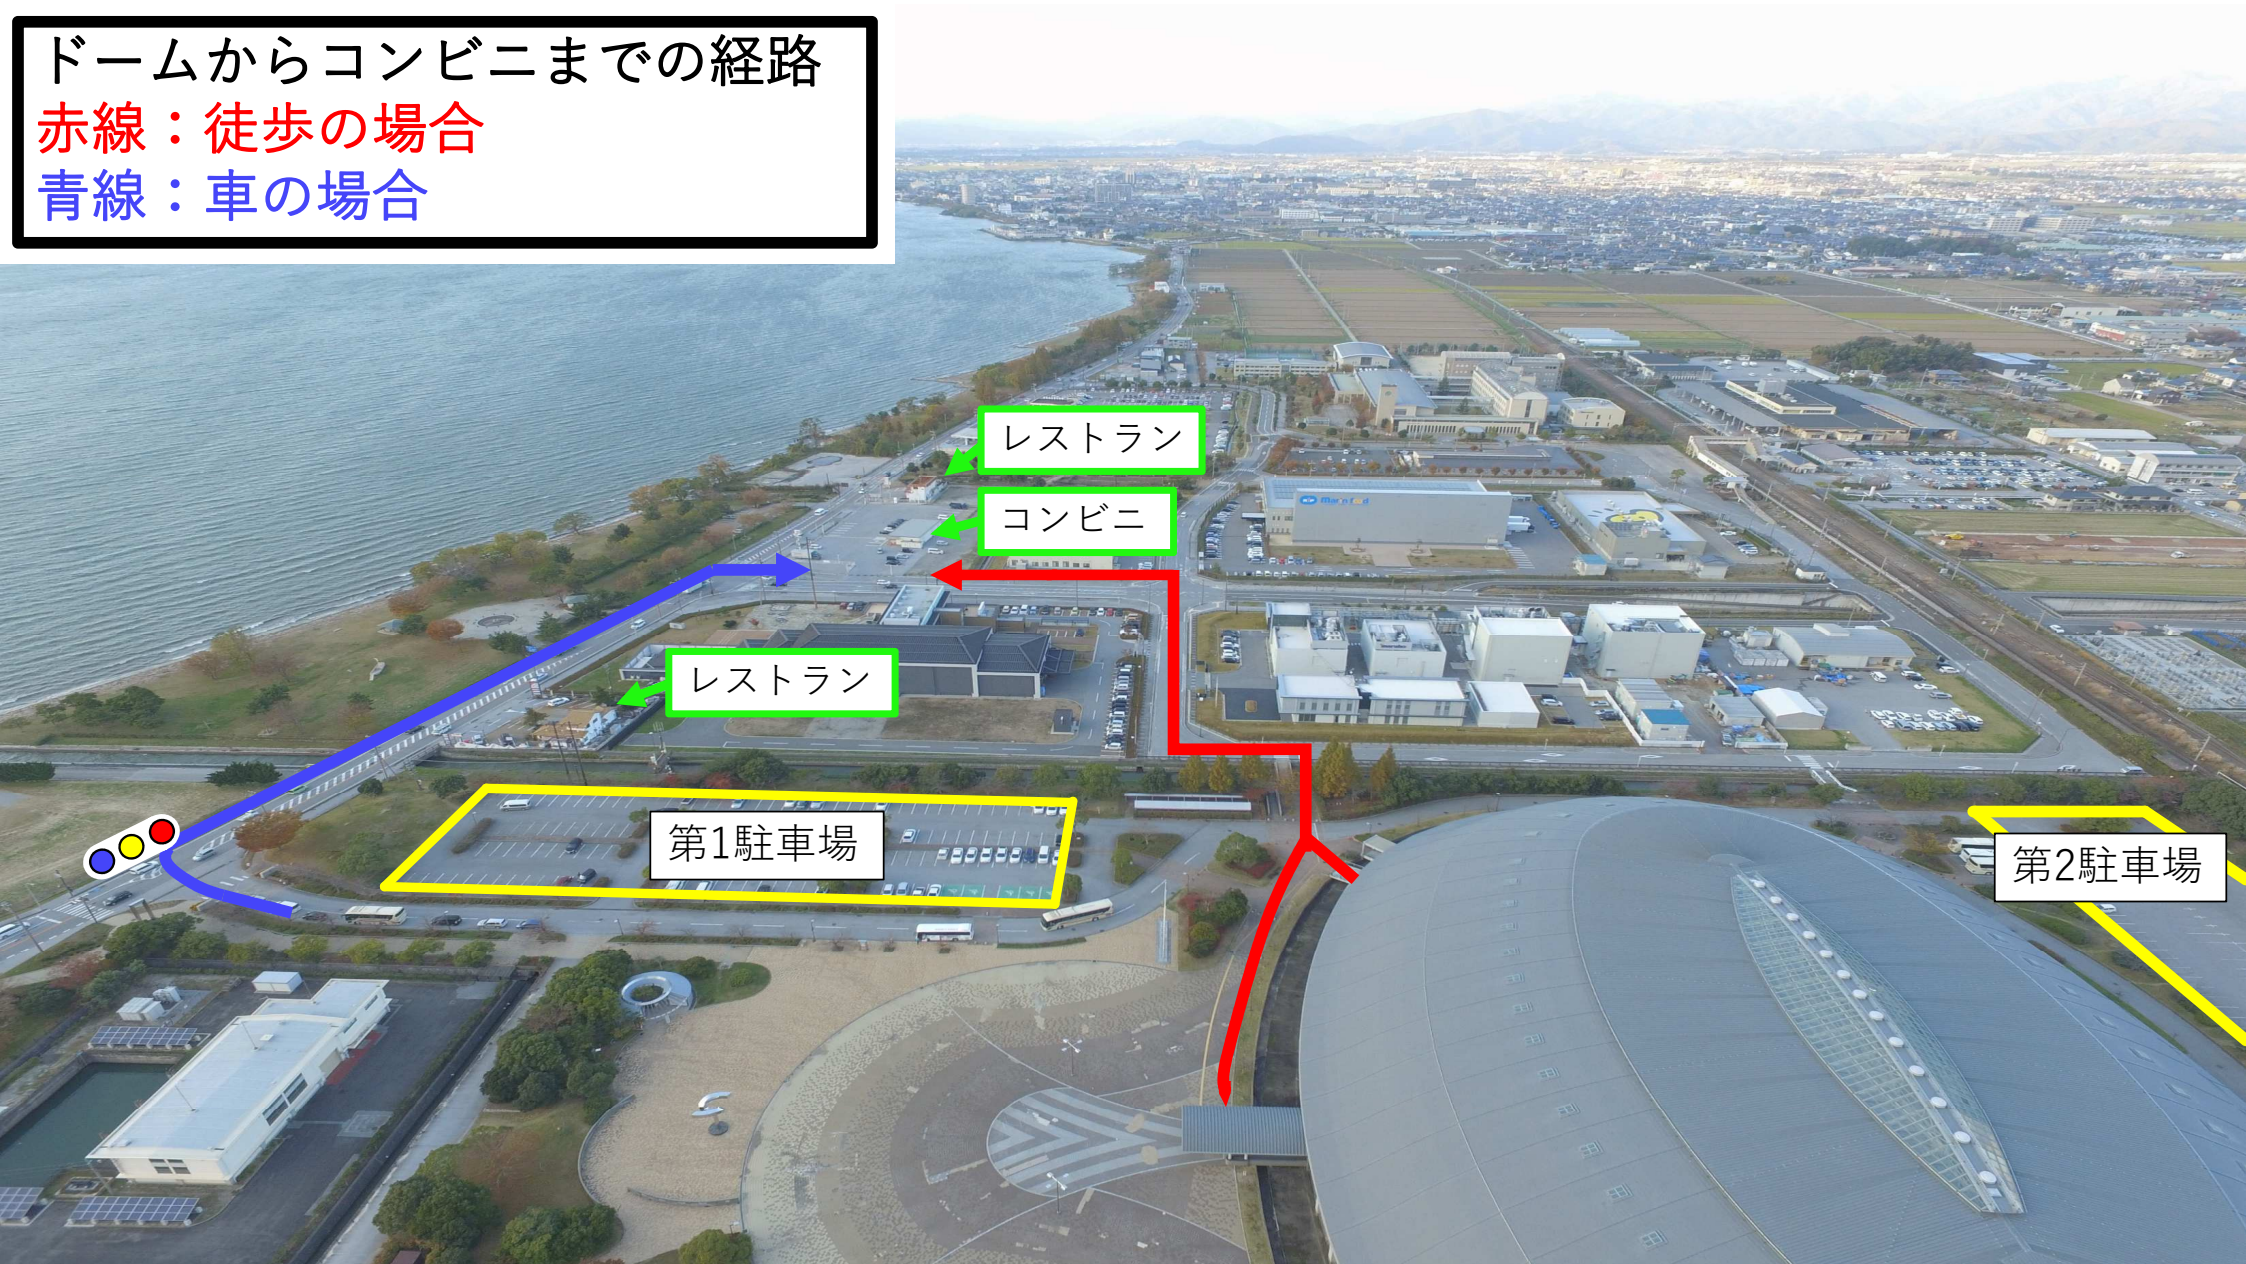

ドームからコンビニまでの経路

赤線：徒歩の場合

青線：車の場合

宿泊研修館

レストラン

第1駐車場

第2駐車場

ドーム～宿泊研修館までの経路
赤線：徒歩の場合
青線：車の場合