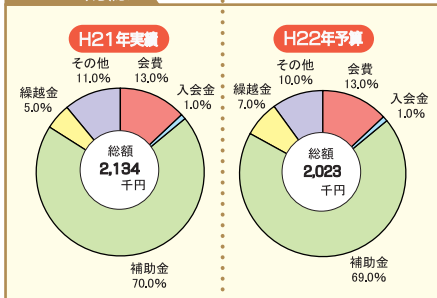

こうかし
甲賀市
旧水口町

し ょ や ま

城山あいあいクラブ

城山あいあいクラブは甲賀市水口町の東側を活動拠点にしています。地域には商業地域と農村地域があります。近年、生活環境の変化により「身体を動かす」機会が減少しました。この運動不足や食生活の乱れから生活習慣病も増大しています。運動やレクリエーションが地域コミュニティを育み、健康増進、体力向上、青少年の健全育成等、社会的に大きな意義を果たすという考えのもと水口小学校区で子どもから高齢者まで「いつでも、どこでも、だれでも」気軽に様々なスポーツが楽しめる環境づくりに城山あいあいクラブが貢献したいと考えています。

活動種目

連絡先

〒528-0007
甲賀市水口町新城653 岩上体育館ミーティングルーム
城山あいあいクラブ
TEL: **0748-63-8177**
FAX: 0748-63-8177

会員数

73名

【内訳:男性43名、女性30名(子ども49名 大人24名)】

マネジメント資格者・講習受講者数

- 日体協公認クラブマネジャー …………… 0名
- 日体協公認アシスタントマネジャー …… 1名
- クラブマネジャー講習会受講者 ……… 0名
- スポーツ指導者NETしが登録者 ……… 0名

- 対象区人口 約8,500人
- 教育環境 保育園3園、小学校1校、中学校1校、高等学校1校
- 指導者 14名
- クラブ設立 平成19年2月25日
- 入会金 1,000円
- 年会費 一般会員6,000円、ファミリー会員10,000円
  小中学生・65歳以上会員4,000円
- 活動場所 水口小学校体育館、岩上体育館、岩上総合グラウンド
- クラブハウス 岩上体育館ミーティングルーム
- 会員特典 現在のところなし
- 活動日数 週4回

既存団体との関わり 指導者の要請、施設の有効利用
(体育協会・スポ少など)

スマイルスポーツ

キックベースボール、バドミントン、卓球、ソフトテニス、ペタビンゴ、ティーボール

スポーツ教室

ビーチボール、ファミリーバドミントン、卓球、ソフトバレーボール他

開放デー

ペタンク、グラウンドゴルフ、ラージボール卓球、バウンドテニス他

会員の皆さんからこんな声を聞きました

週1回のスポーツ教室では、若い人達に元気をもらっています。春や秋のハイキングでは、坂道で遅れそうになると、子供達がガンバレと声を掛けてくれます。参加した後の心地良さからまた次も参加しようと張り切ってしまう。

スタッフからの一言

会員の皆様と一緒に、誰でも出来るスポーツをして、汗をかいてふれあいを大切にしたいと思っています。又イベントでは、家族単位では味わえない興奮と感動を感じてもらえるよう、色々な企画をして、楽しんでもらおうと思っています。

クラブ財源

クラブ運営組織図