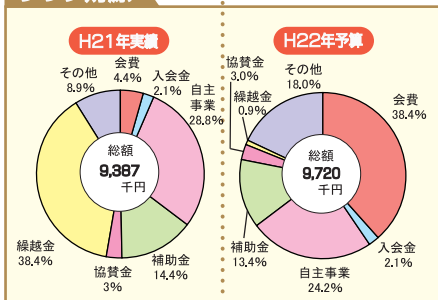

活動日数 週6日

既存団体との関わり 体育指導委員から指導者として参加してもらう  
(体育協会・スポ少など)

グラウンドゴルフ

会員の皆さんからこんな声を聞きました

家族みんなで入会し、いろいろ  
なスポーツを楽しんでいます。  
特に休園日以外は毎日ほどグ  
ラウンドゴルフをしています。

スタッフからの一言

心も体もリフレッシュ!!  
誰でも気軽に楽しくスポーツや  
健康づくりに親しんでいただ  
けるスポーツクラブを目指して  
います。

クラブ財源

クラブ運営組織図