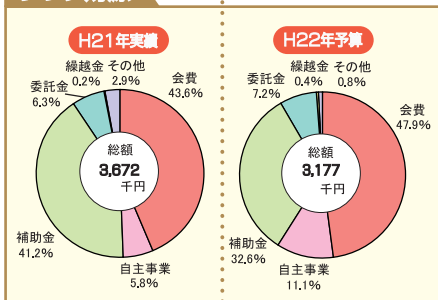

いぶきスポーツクラブ

H22年3月30日に設立6周年を迎え、現在は「元氣塾」をはじめ「スポレク」「バドミントン」など多くのサークルの活動があり、H22年度から「グラウンドゴルフ」も新しく始まり、充実してきました。またホッケー・バスケット・卓球などの短期教室、年間を通して小学生対象の「イブキッズスポーツスクール」、スキーツアーなどのイベント活動も盛りだくさんです。多世代・多種目・多目的でスポーツを通じて楽しい時間を共有できる豊かなスポーツライフのサポートを目指し、指導には、体育指導員等のご協力を得ています。また、H22年度から「いぶきSCリーグ“ユニホックリーグ”」を開催。前・後期ともに、若いも若きも大活躍！大いに盛り上がりました。

活動種目

スポーツ教室

スキー&スノーボード、バスケット、ホッケー、ソフトボール、バドミントン、卓球、イブキッズ

会員向け

ビーチボール、ストレッチ、スポレクダンス、バドミントン、軟式テニス、元氣塾、ヨガ、エアロビ、エンジョイタイム、ユニホックリーグ、グラウンド・ゴルフ、グラウンドゴルフサークル、いぶきSCリーグ「ユニホックリーグ」

連絡先

〒521-0314 米原市春照77-2

伊吹山麓青少年総合体育館事務所

TEL: 0749-58-1155

FAX: 0749-58-1155

E-MAIL: ibuki-sports16@zb.ztv.ne.jp

URL: http://www.zb.ztv.ne.jp/ibuki-sports16/top

会員数

470名

【内訳:男性242名、女性228名(子ども148名 大人322名)】

マネジメント資格者・講習受講者数

- 日体協公認クラブマネジャー 0名
- 日体協公認アシスタントマネジャー 0名
- クラブマネジャー講習会受講者 1名
- スポーツ指導者NETしが登録者 2名

- 対象区人口 約5,700人
- 教育環境 幼稚園1園、小学校3校、中学校2校
- 指導者 95名【有資格者16名】
- クラブ設立 平成16年3月30日
- 入会金 なし
- 年会費 4,000円、ファミリー10,000円、3,000円(保険代含まず)
- 活動場所 総合体育館、伊吹山中体育館、伊吹小体育館、春照小体育館、県立運動場、伊吹第1・2グラウンド、すばーく伊吹
- クラブハウス なし
- 会員特典 トレーニング室半額利用、長浜スプリングレーンズボウリング利用割引、長浜コート・ダジュールカラオケ利用割引
- 活動日数 週5~6日

既存団体との関わり (体育協会・スポ少など) 体育協会加盟団体、体育指導員からの指導者派遣

会員の皆さんからこんな声を聞きました

イブキッズ・スキー教室もとても充実していると思います。川遊びはとても喜んで楽しみました。ビーチボールのサークルもとても楽しく参加させていただいています。

スタッフからの一言

幅広い年代の方々に参加して頂き、毎月参加者もスタッフも楽しく充実した活動を行っています。これからも、心と体の健康のために、様々な活動、イベントをメンバーとともに、実施していきたいと思っています。(クラブ理事)

クラブ財源

クラブ運営組織図