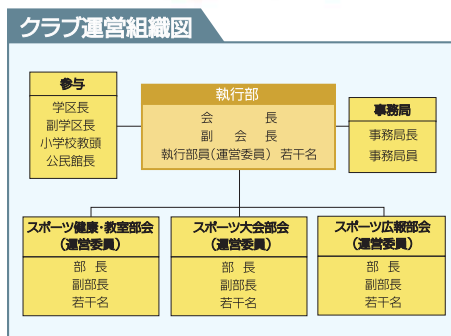

- もりもりスポーツ広場**
ニュースポーツ、ビーチボール、卓球、バドミントンなど
- グラウンドゴルフ広場**
- 各種スポーツ教室**
健康体操教室、ソフトバレーボール教室、少林寺拳法道場、フラッグフットボール教室etc
- 歩こう会**
- カヌー・ボート体験広場**
- スキー広場**
- 学区長杯スポーツ大会**
ソフトボール、ビーチボール、グラウンド・ゴルフ、ゴルフ
ゲートボール

- 対象区人口 約5,900人
- 教育環境 保育園、幼稚園、小学校、中学校、高等学校 各1校
- 指導者 10名
- クラブ設立 平成20年2月24日
- 入会金 なし
- 年会費 個人会員3,000円、家族会員5,000円
- 活動場所 小津小学校 体育館・グラウンド
- クラブハウス 小津公民館図書室
- 会員特典 モリヤマスポーツ「ウィナー」様ご協力で、会員5%割引
- 活動日数 約40日/年
- 既存団体との関わり 学区内の体協・スポ少関係者は運営委員・指導員として活動している

ウォーキング

スキー

会員の皆さんからこんな声を聞きました

私たちの住む小津学区でいろんな教室を企画され、その中でスキー教室に参加しました。学校でのスキー教室と違い、地域に住んでおられる方の指導で、子どもたちに教えて頂き、子どもたちもいつもと違った新鮮な気持ちでスキーを楽しんだと思います。これからも小津クラブの活動に期待し、参加していきたいと思っています。

(体育協会・スポ少など)

スタッフからの一言

活動を始めてから4年目となりました。昨年は「ウォーキング」をテーマにあげ、実技講習会・ウォーキング大会など多く実施してきました。学区の皆さんが気軽に参加できるメニューをこれからも取り入れていきたいと思っています。