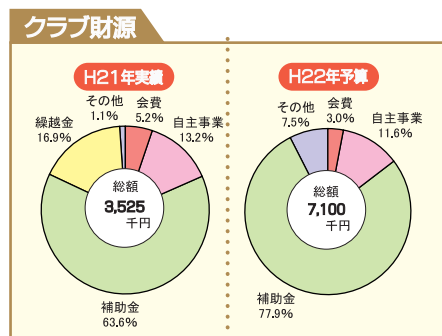

- もりもりスポーツ広場**
ニュースポーツ、ビーチボール、卓球、バドミントンなど
- グラウンドゴルフ広場**
- 各種スポーツ教室**
健康体操教室、ソフトバレーボール教室、少林寺拳法道場、フラッグフットボール教室etc
- 歩こう会**
- カヌー・ボート体験広場**
- スキー広場**
- 学区長杯スポーツ大会**
ソフトボール、ビーチボール、グラウンド・ゴルフ、ゴルフ
ゲートボール

- 対象区人口 約5,900人
- 教育環境 保育園、幼稚園、小学校、中学校、高等学校 各1校
- 指導者 10名
- クラブ設立 平成20年2月24日
- 入会金 なし
- 年会費 個人会員3,000円、家族会員5,000円
- 活動場所 小津小学校 体育館・グラウンド
- クラブハウス 小津公民館図書室
- 会員特典 モリヤマスポーツ「ウィナー」様ご協力で、会員5%割引
- 活動日数 約40日/年
- 既存団体との関わり 学区内の体協・スポ少関係者は運営委員・指導員として活動している

ウォーキング

スキー

会員の皆さんからこんな声を聞きました

私たちの住む小津学区でいろんな教室を企画され、その中でスキー教室に参加しました。学校でのスキー教室と違い、地域に住んでおられる方の指導で、子どもたちに教えて頂き、子どもたちもいつもと違った新鮮な気持ちでスキーを楽しんだと思います。これからも小津クラブの活動に期待し、参加していきたいと思っています。

(体育協会・スポ少など)

スタッフからの一言

活動を始めてから4年目となりました。昨年は「ウォーキング」をテーマにあげ、実技講習会・ウォーキング大会など多く実施してきました。学区の皆さんが気軽に参加できるメニューをこれからも取り入れていきたいと思っています。