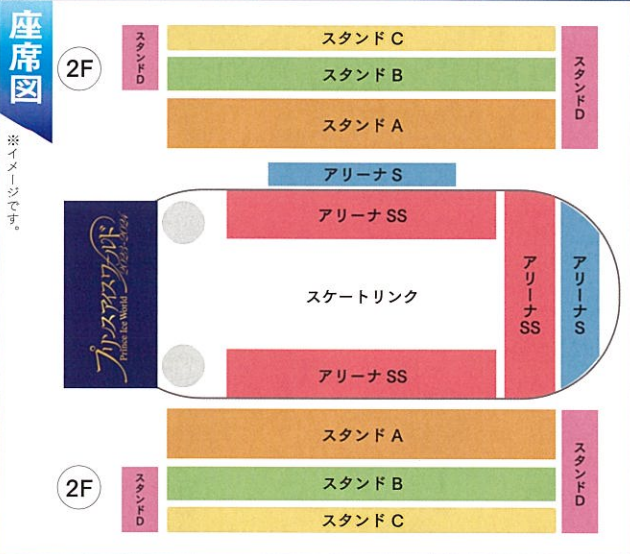

構成・演出
菅野 こうめい

1978年に日本初のアイスショーとして誕生したプリンスアイスワールド(PIW)。その公演の中心となり、シンクロナイズドスケATINGなど華やかなパフォーマンスを披露するPIWチームは、このショーのために全国から集結したプロスケーターで構成されています。氷上で息の合った演技を見せてくれる20名を超えるメンバーですが、実はとても個性的なメンバーです。一人ひとりの演技もご注目ください!

2024 2/23(金)祝・24(土)・25(日) 滋賀県大津市瀬田 大江町17-3
木下カンセーアイスアリーナ(滋賀県立アイスアリーナ)

3日間 5公演
 【23日】①開場10:30 開演11:30/②開場15:00 開演16:00
 【24日】①開場10:30 開演11:30/②開場15:00 開演16:00
 【25日】①開場10:30 開演11:30

【座席・料金】 全席指定(税込) ※詳しくはプリンスアイスワールド滋賀公演特設サイトをご覧ください
 アリーナSS・26,000円/アリーナS・23,000円/スタンドA・19,000円
 スタンドB・16,500円/スタンドC・11,000円/スタンドD・8,500円
 ※車椅子席¥11,000 ※23日公演のみ学生(小・中・高校生)会場にて3000円キャッシュバック。但し、アリーナSS,S席は対象外