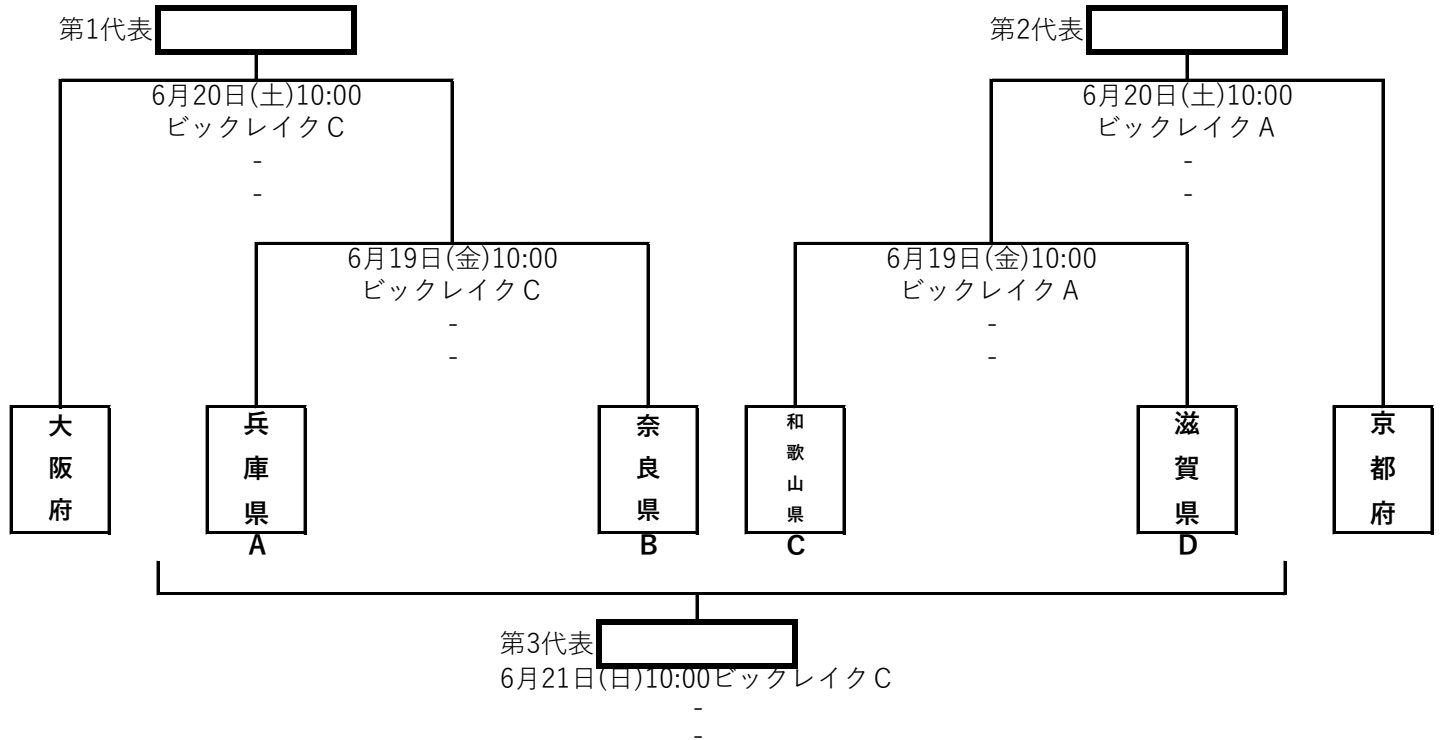

第80回国民スポーツ大会近畿ブロック大会 組み合わせ

【成年女子】ニッパツ陸上競技場（甲賀市水口スポーツの森）※4/20再抽選結果

【少年男子】野洲川歴史公園サッカー場（ビッグレイク A/C）

【少年女子】野洲川歴史公園サッカー場（ビッグレイク A/C）