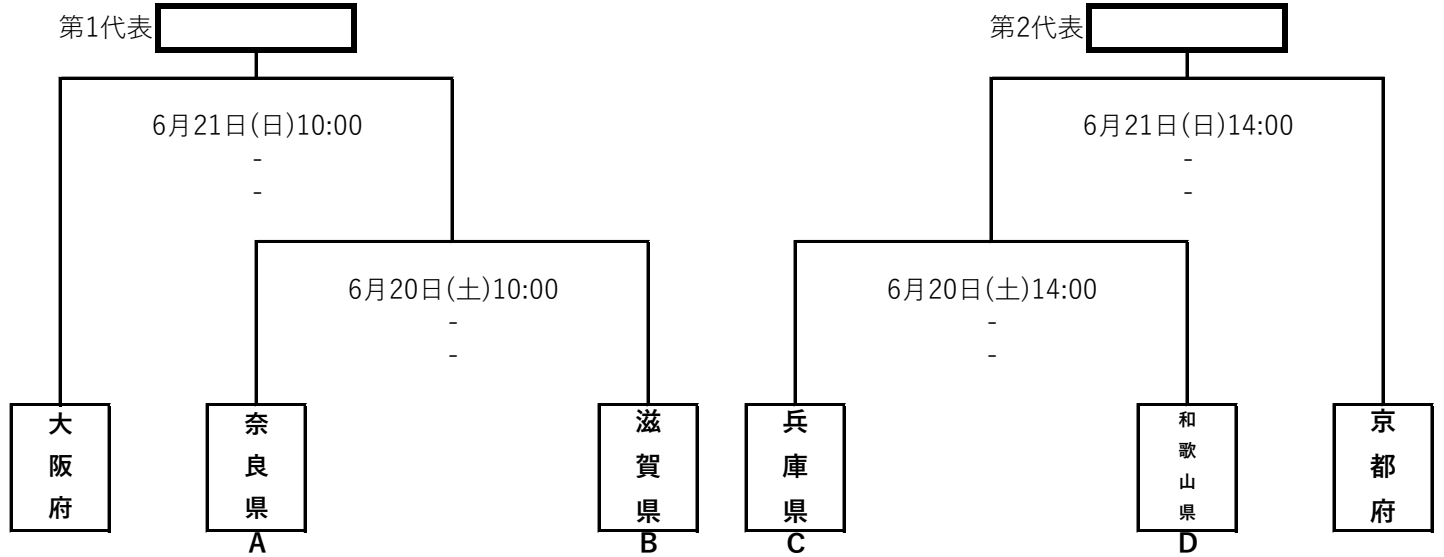

第80回国民スポーツ大会近畿ブロック大会 組み合わせ

【成年女子】ニッパツ陸上競技場（甲賀市水口スポーツの森）※4/20再抽選結果

【少年男子】野洲川歴史公園サッカー場（ビッグレイク A/C）

【少年女子】野洲川歴史公園サッカー場（ビッグレイク A/C）