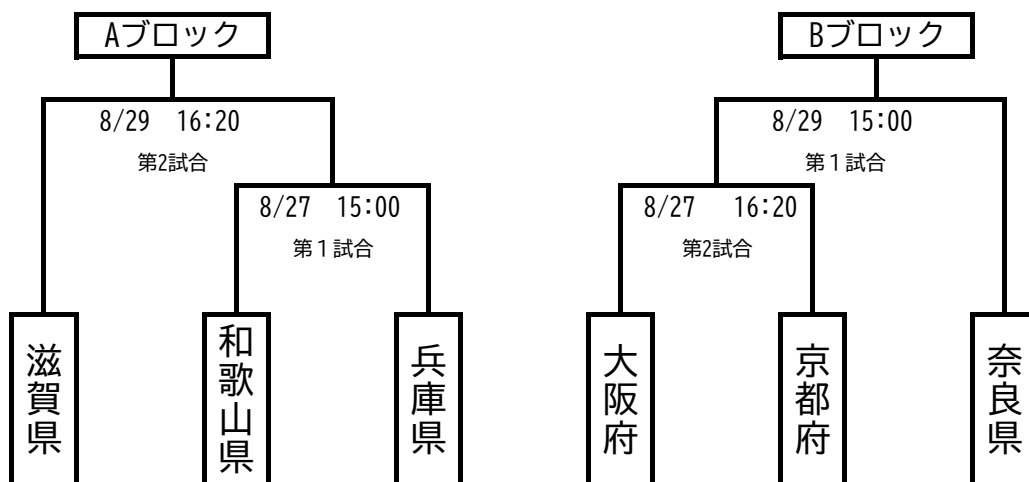

第80回国民スポーツ大会 ラグビーフットボール競技 近畿ブロック大会組合せ

○代表者会議／8月27日(木) 13:00 希望が丘文化公園 スポーツ会館(多目的室)

○表彰式／8月29日(土) 希望が丘文化公園 球技場・陸上競技場

少年の部

会場 希望が丘文化公園 球技場
8月27日(木)・8月29日(土)

女子の部

会場 希望が丘文化公園 陸上競技場 7人制で7分-2分-7分
8月27日(木)

Aブロック

	奈良県	和歌山県	京都府
奈良県		1試合目	3試合目
和歌山県	15:00		5試合目
京都府	16:05	17:10	

Bブロック

	滋賀県	兵庫県	大阪府
滋賀県		2試合目	4試合目
兵庫県	15:25		6試合目
大阪府	16:30	17:35	

8月27日(木)

1	15:00	奈良 VS 和歌山
2	15:25	滋賀 VS 兵庫
3	16:05	奈良 VS 京都
4	16:30	滋賀 VS 大阪
5	17:10	和歌山 VS 京都
6	17:35	兵庫 VS 大阪

成年の部

会場 希望が丘文化公園 陸上競技場 7人制で7分-2分-7分
8月29日(土)

Aブロック

	大阪府	滋賀県	和歌山県
大阪府		1試合目	3試合目
滋賀県	15:00		5試合目
和歌山県	16:05	17:10	

Bブロック

	京都府	兵庫県	奈良県
京都府		2試合目	4試合目
兵庫県	15:25		6試合目
奈良県	16:30	17:35	

8月29日(土)

1	15:00	大阪 VS 滋賀
2	15:25	京都 VS 兵庫
3	16:05	大阪 VS 和歌山
4	16:30	京都 VS 奈良
5	17:10	滋賀 VS 和歌山
6	17:35	兵庫 VS 奈良