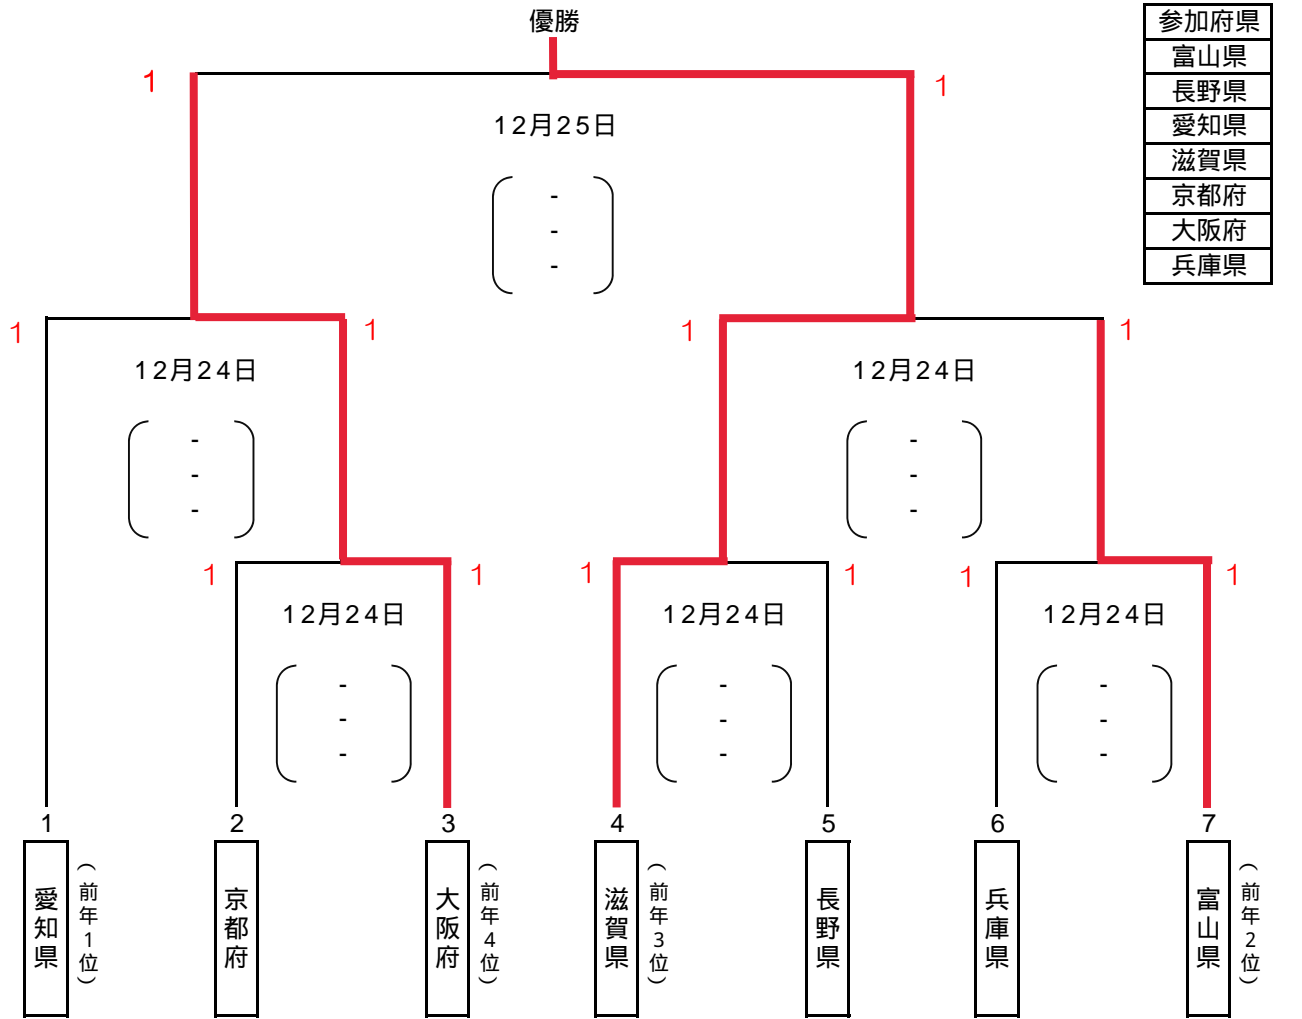

特別国民体育大会冬季大会アイスホッケー競技会  
北信越・東海・近畿ブロック予選会（少年の部）組合せ

参加府県
富山県
長野県
愛知県
滋賀県
京都府
大阪府
兵庫県

3位、4位決定戦

5位、7位決定リーグ戦

	の敗者	の敗者	の敗者	勝	負	順位
の敗者		12月24日 1 ( ) 1	12月25日 1 ( ) 1	1	1	1
の敗者	12月24日 1 ( ) 1		12月25日 1 ( ) 1	1	1	1
の敗者	12月25日 1 ( ) 1	12月25日 1 ( ) 1		1	1	1