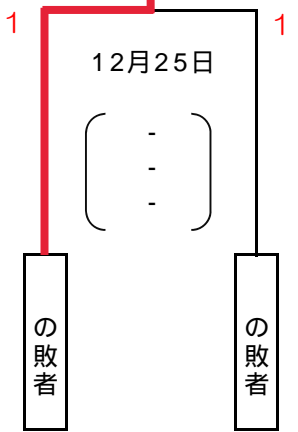

特別国民体育大会冬季大会アイスホッケー競技会  
北信越・東海・近畿ブロック予選会（少年の部）組合せ

参加府県
富山県
長野県
愛知県
滋賀県
京都府
大阪府
兵庫県

3位、4位決定戦

5位、7位決定リーグ戦

	の敗者	の敗者	の敗者	勝	負	順位
の敗者		12月24日 1 ( ) 1	12月25日 1 ( ) 1	1	1	1
の敗者	12月24日 1 ( ) 1		12月25日 1 ( ) 1	1	1	1
の敗者	12月25日 1 ( ) 1	12月25日 1 ( ) 1		1	1	1